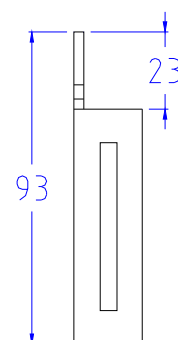

**SUP-P-CZ/CX** - Suporte de aço zincado / aço inox para instalação de caixas em postes ou tubos diâmetro acima de 64mm, utilizando as abraçadeiras de fita de 3/4"(ABF-CX).

### Especificações:

<b>Material</b>	Aço carbono zincado ou aço inox.
<b>Espessura</b>	3 mm
<b>Dimensões</b>	93x102 mm (A x L)
<b>Peso</b>	0,30 Kg

### SUP-P-CZ/CX

Medidas

Vista frontal

Vista lateral

Vista inferior

Acessórios para instalação em postes ou tubos diâmetro acima de 64mm.