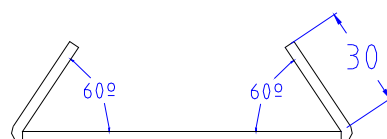

### Especificações:

<b>Material</b>	Aço carbono zincado ou aço inox.
<b>Espessura</b>	3 mm
<b>Dimensões</b>	93x102 mm (A x L)
<b>Peso</b>	0,30 Kg

### SUP-P-CZ/CX

Medidas

Vista frontal

Vista lateral

Vista inferior

Acessórios para instalação em postes ou tubos diâmetro acima de 64mm.