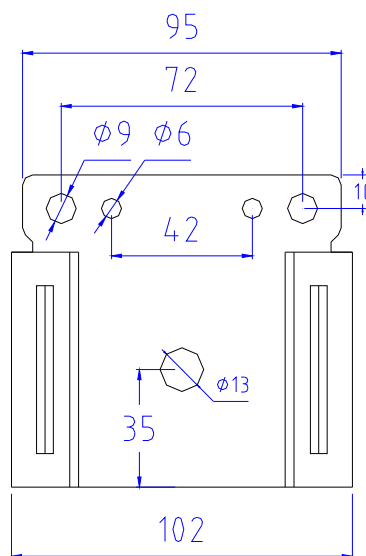

**SUP-P-CZ/CX** - Suporte de aço zincado / aço inox para instalação de caixas em postes ou tubos diâmetro acima de 64mm, utilizando as abraçadeiras de fita de 3/4"(ABF-CX).

### Especificações:

<b>Material</b>	Aço carbono zincado ou aço inox.
<b>Espessura</b>	3 mm
<b>Dimensões</b>	93x102 mm (A x L)
<b>Peso</b>	0,30 Kg

### SUP-P-CZ/CX

Medidas

Vista frontal

Vista lateral

Vista inferior

Acessórios para instalação em postes ou tubos diâmetro acima de 64mm.

### ABF-CX-M

Abraçadeira fita de aço INOX de 3/4"x0,6mm para postes