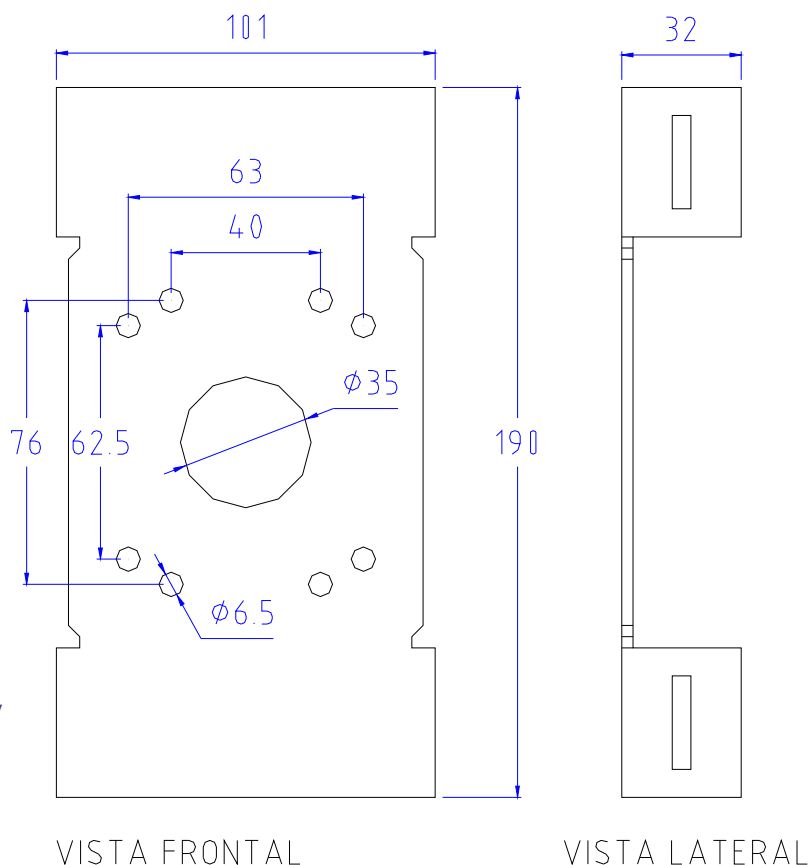

## SUP-CAM-CZ/CX - Suporte para cameras de aço zincado ou inox

Suporte para instalação de câmeras em postes ou tubos diâmetro acima de 64mm, utilizando as abraçadeiras de fita de 3/4" (ABF-CX).

### Especificações:

Material	Aço carbono zincado ou aço inox 304.
Espessura	3 mm
Dimensões	190x101 mm (A x L)
Peso	0,53 Kg

Acessórios para instalação em postes ou tubos diâmetro acima de 64mm.

**ABF-CX-M**

Abraçadeira fita de aço INOX de 3/4"x0,6mm para postes

**ABF-FE**

Fecho de aço INOX dentado de 3/4" para ABF-CX

### SUP-CAM-CZ/CX

Medidas

Medidas em "mm"