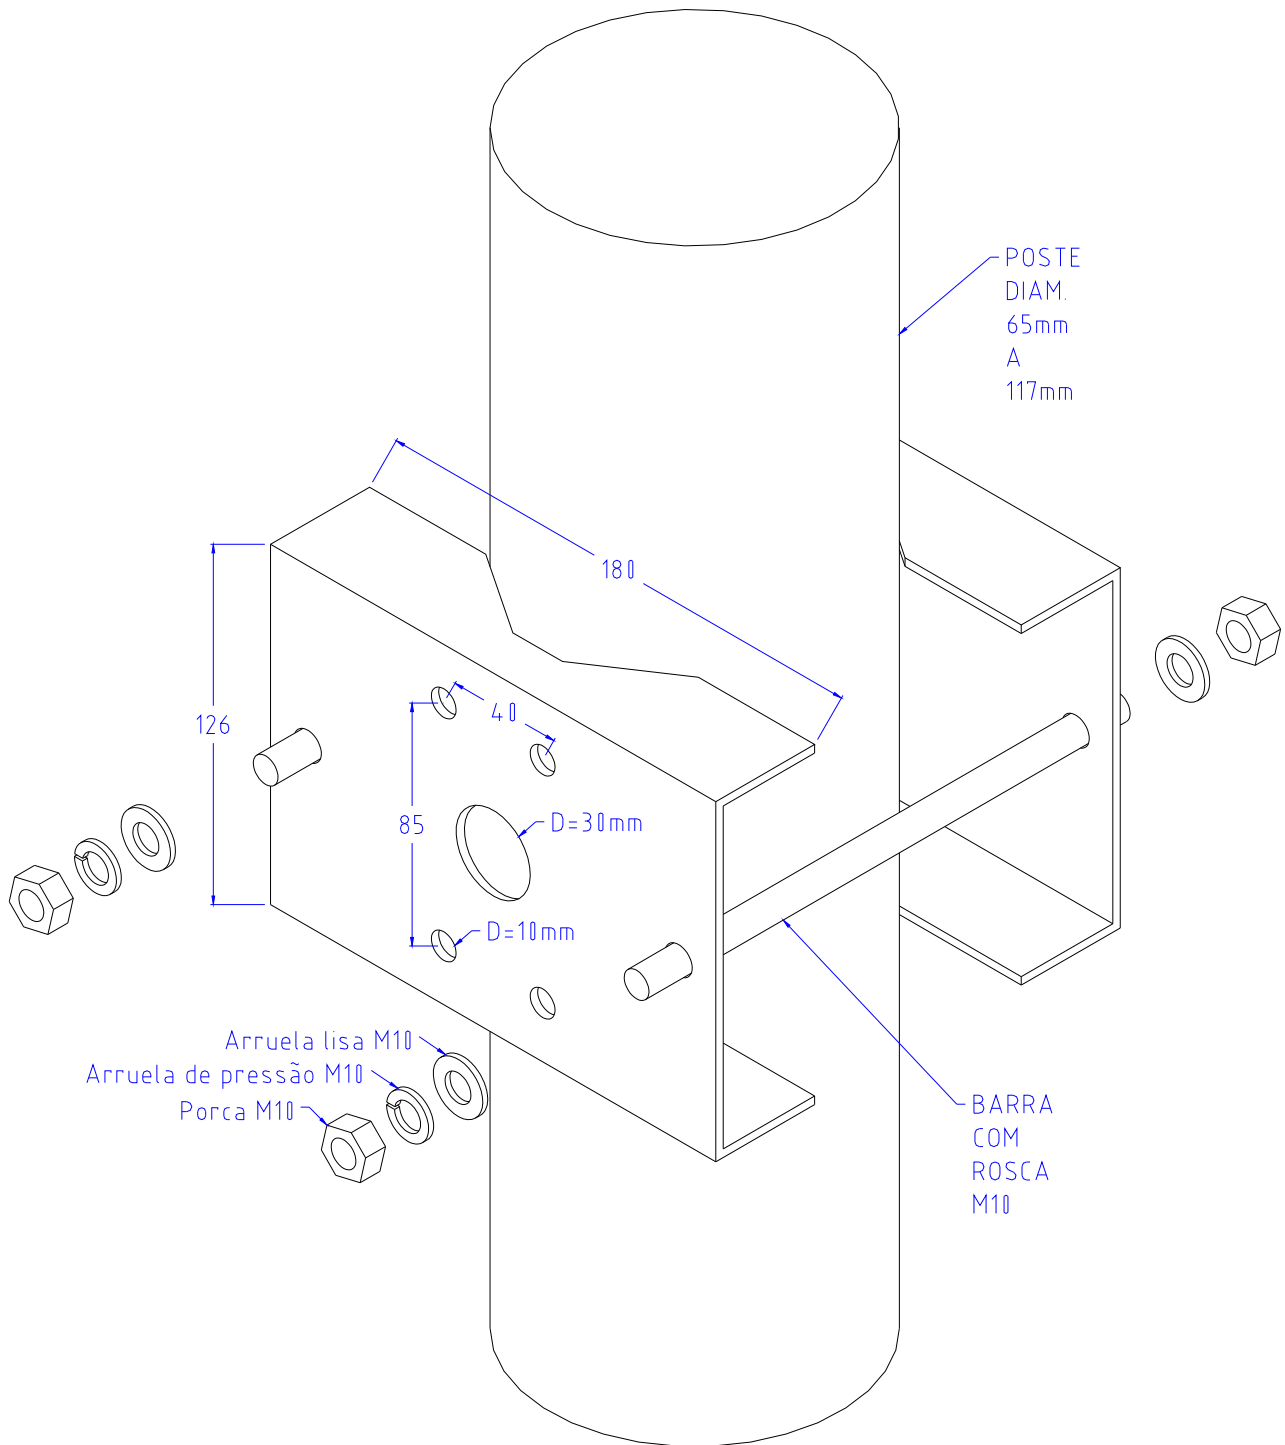

Link Box Brasil

SUP-CAM-117 (SUPORTE P/ CAMERAS P/ POSTES DE 2.1/2" (65mm) A 4" (117mm))
MATERIAL= Aço Inox esp. 3,00mm com pintura poliester cinza claro RAL 7035

DATA

FEV/2013

Projeto

Suportes p/ cameras postes de Diam. 65 a 117mm