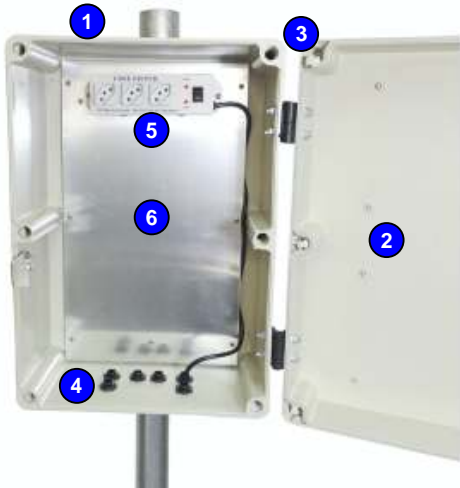

P-503523 - Caixa de plástico ABS de 50x35x23cm.

A Caixa hermética para uso Outdoor, modelo P-503523, foi projetada para abrigar com segurança equipamentos eletrônicos (rádios, roteadores, conversores de mídia, etc), construídas em plástico ABS de alta resistência, garantem proteção aos equipamentos instalados contra chuva e umidade.

Especificações:

Material:	Plástico ABS cor cinza claro
Vedação da porta:	Bochacha - IP 65
Dimensões externas:	500x350x230 mm (Alt.x Larg.x Prof.)
Placa de montagem interna:	400x280mm (Alt.x Larg.) (espaço útil)
Peso:	5,00 Kg
Alimentação elétrica:	90 a 240 Vac.

Características construtivas:

- 1 Caixa de plástico ABS com vedação de borracha.
- 2 Porta com dobradiças abertura de 180°.
- 3 Parafusos de fechamento.
- 4 Prensa cabo de 3/8" (6pç).
- 5 Régua com 3 tomadas 2P+T.

Acessórios inclusos:

- 6 Placa de montagem de alumínio para equipamentos .
- 7 2pç Suportes para instalação em paredes ou fixação de abraçadeiras.

Acessórios opcionais:

- 8 Fecho com chave yale (FE-1).
- 9 Suporte de aço zincado (SUP-P-CZ), para instalação da caixa em tubos diâmetro acima de 64mm ou postes.
- 10 Abraçadeira de aço zincado para instalação da caixa em tubos diâmetro 35 a 64mm (ABU-64).